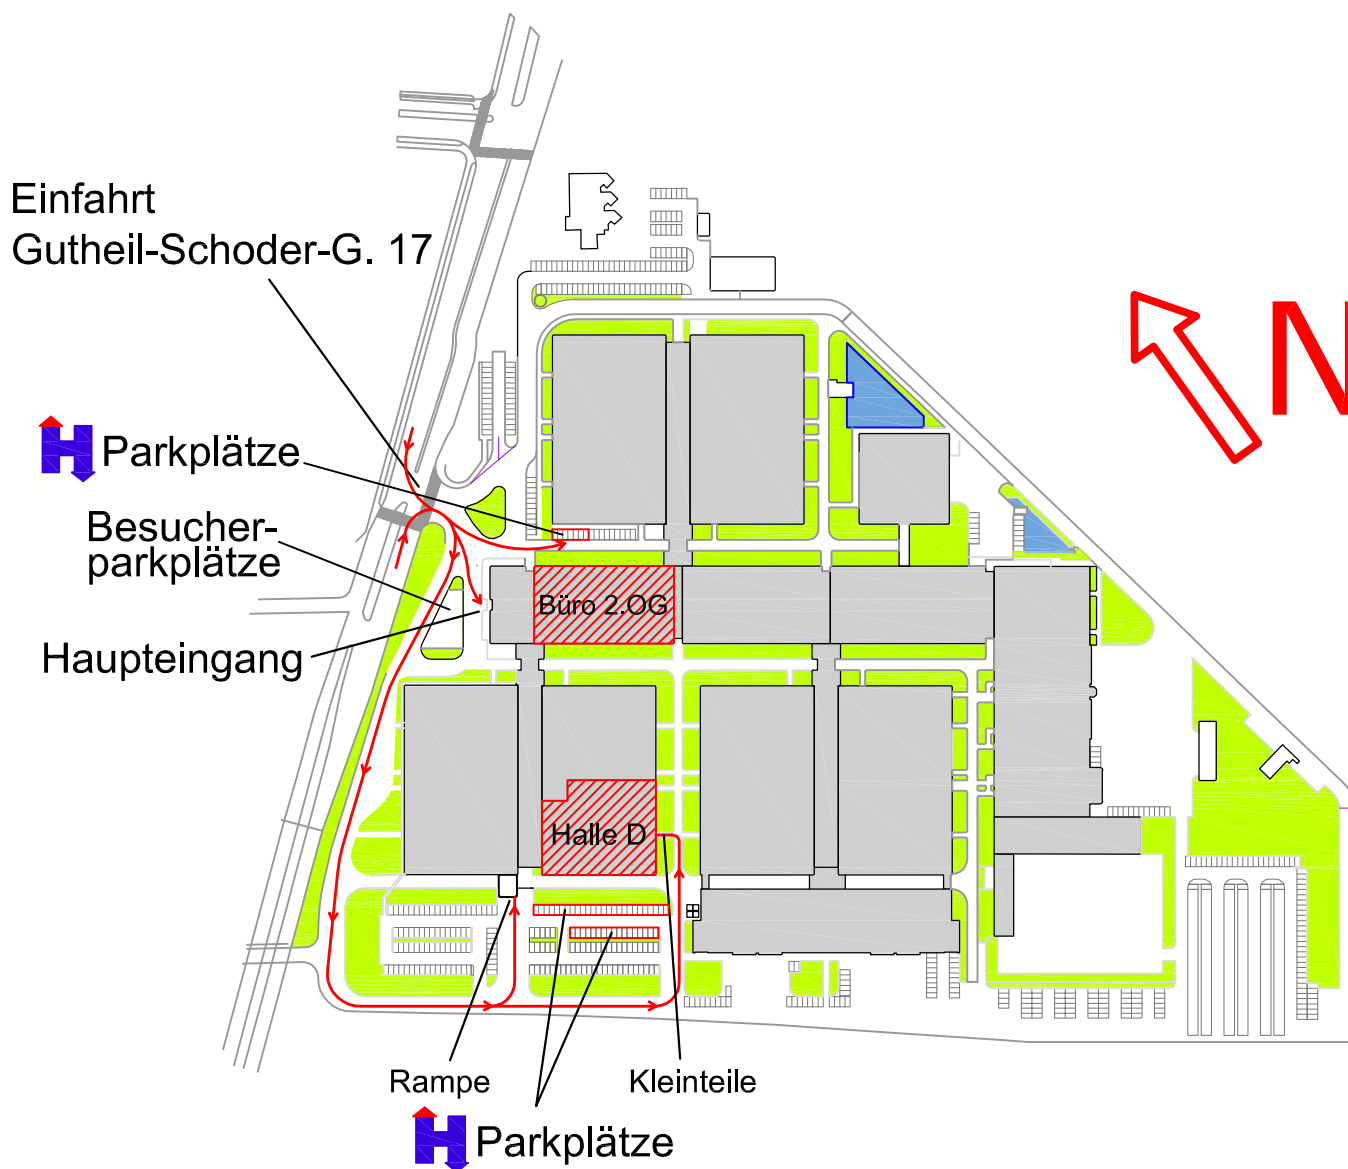

Lageplan

TECH PARK VIENNA
1230 Wien, Gutheil-Schoder-Gasse 17

HAUSHAHN
AUFZÜGE

HAUSHAHN AUFZÜGE GMBH
1230 Wien Gutheil-Schoder-Gasse 17
Tel. 01/815 15 30-0 Fax DW 25
E-Mail: office@haushahn.at Internet: www.haushahn.at